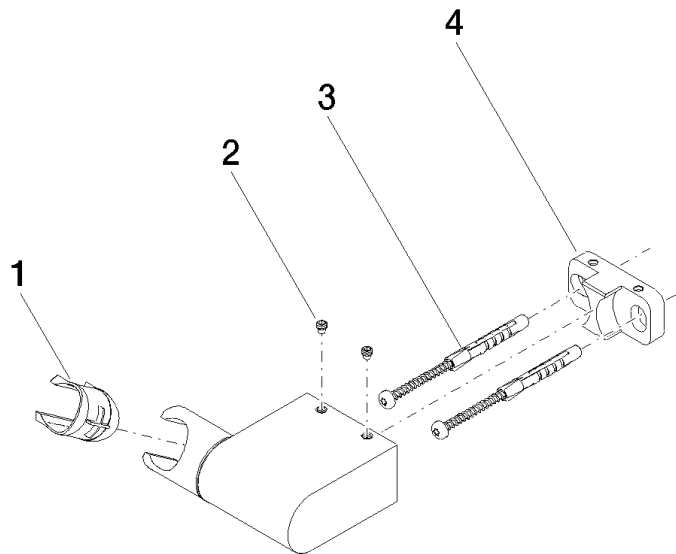

28 060 970

- schwenkbar 75°

Passt zu: IMO, LULU, MADISON, MEM,
TARA, CL.1, LISSÉ, VAIA, META, CYO

	Bronze gebürstet	28 060 970-42
	Chrom	28 060 970-00
	Platin gebürstet	28 060 970-06
	Platin	28 060 970-08
	Dark Brass matt	28 060 970-16
	Dark Chrome	28 060 970-19
	Light Gold	28 060 970-26
	Light Gold gebürstet	28 060 970-27
	Messing gebürstet (23kt Gold)	28 060 970-28
	Schwarz matt	28 060 970-33
	Champagne gebürstet (22kt Gold)	28 060 970-46
	Champagne (22kt Gold)	28 060 970-47
	Chrom gebürstet	28 060 970-93
	Dark Platinum gebürstet	28 060 970-99

28 060 970

mm [inches]

28 060 970

Ersatzteile für die
anderen
Oberflächenvarianten
finden Sie hier:
Chrom

Ersatzteilstückliste

Nr.	Artikelnummer	Benennung	Verbaumenge	Lieferzeit
1	09 12 12 212 90	Huelse	1	2
2	09 31 11 009 90	Stift	2	2
3	05 30 31 025 00 90	Befestigungssatz	1	2
4	08 30 11 563 90	Halter	1	2